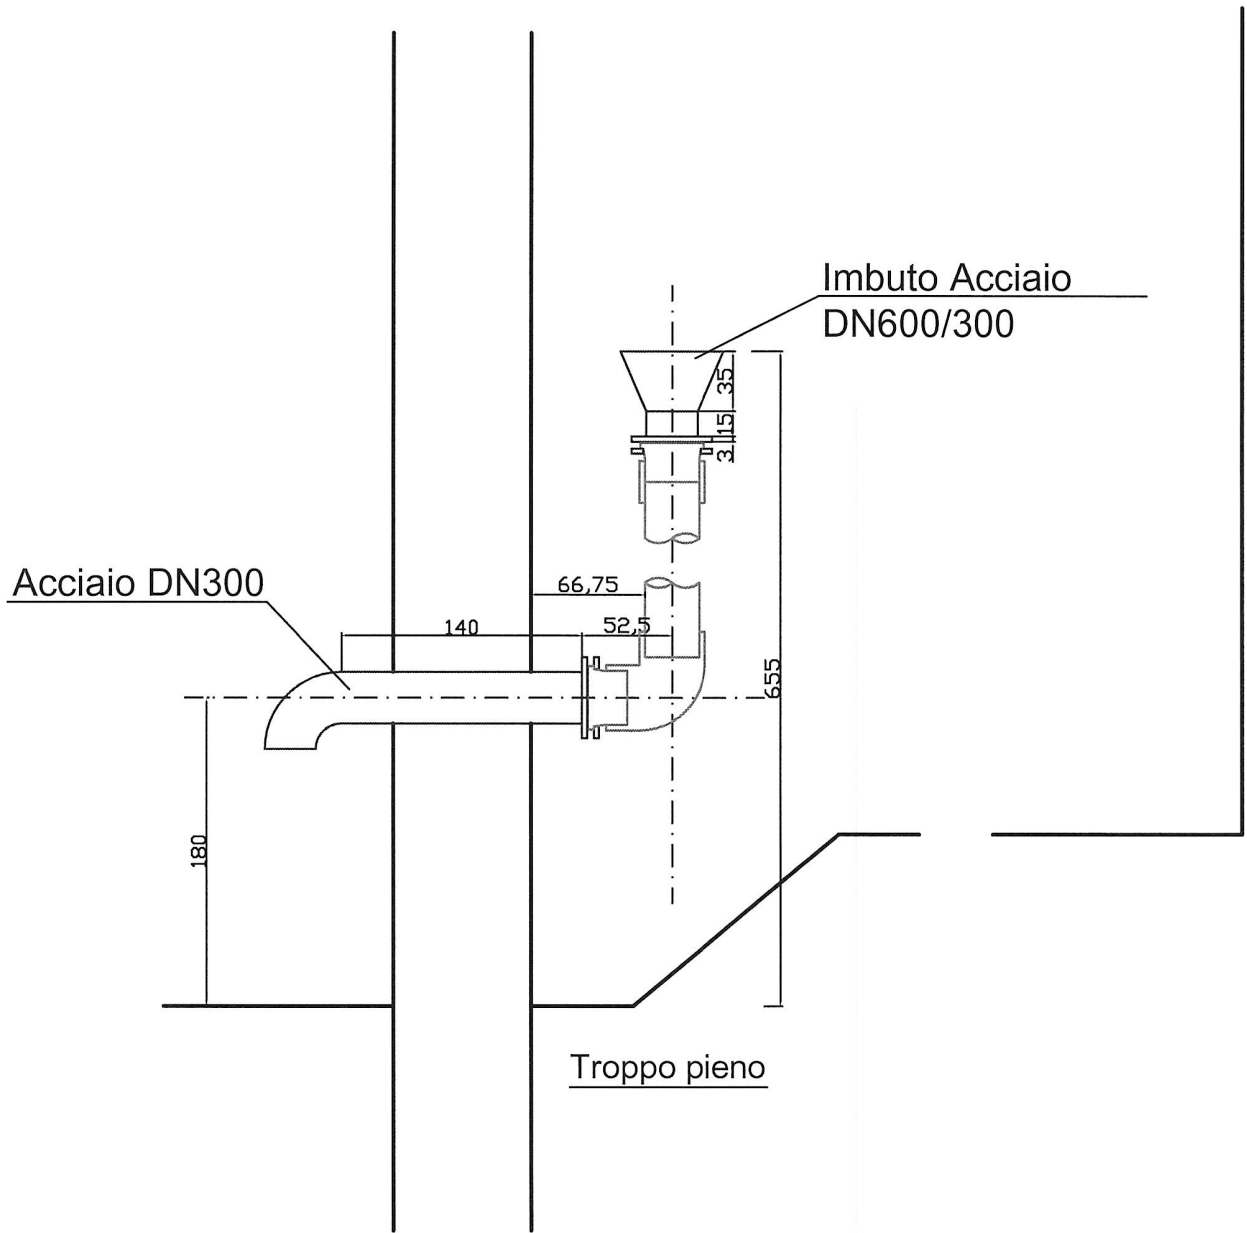

Schema Dimensionale Vasche Serbatoio Torrione Basso

Vasca Frontale Sez. B - B

Vasca Frontale Sez. B - B

Vasca Frontale Sez. B - B

Vasca Frontale Sez. B - B

Vasca Laterale Sez. C - C

Acciaio DN300

Scarico Vasca

Vasca Laterale Sez. C - C

Vasca Laterale Sez. C - C

Vasca Laterale Sez. C - C