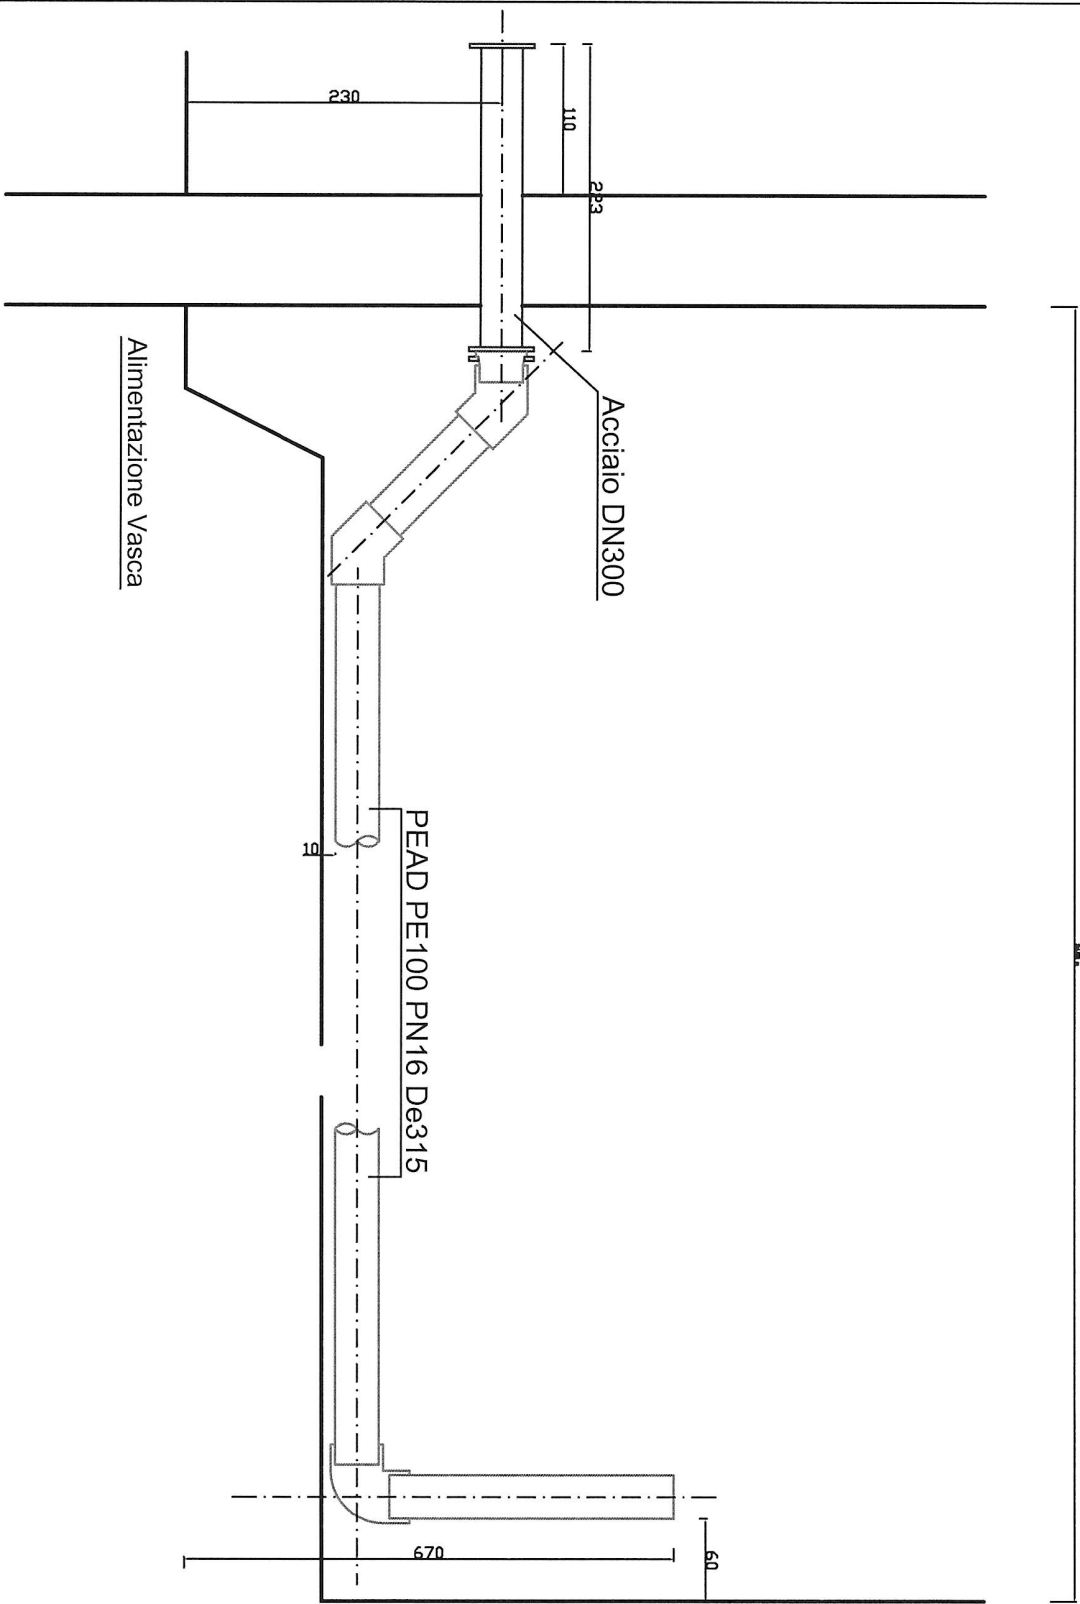

Schema Dimensionale Vasche Serbatoio Torrione Basso

Vasca Frontale Sez. B - B

Vasca Frontale Sez. B - B

Vasca Frontale Sez. B - B

Vasca Frontale Sez. B - B

Vasca Laterale Sez. C - C

Acciaio DN300

Scarico Vasca

Vasca Laterale Sez. C - C

Vasca Laterale Sez. C - C

Vasca Laterale Sez. C - C