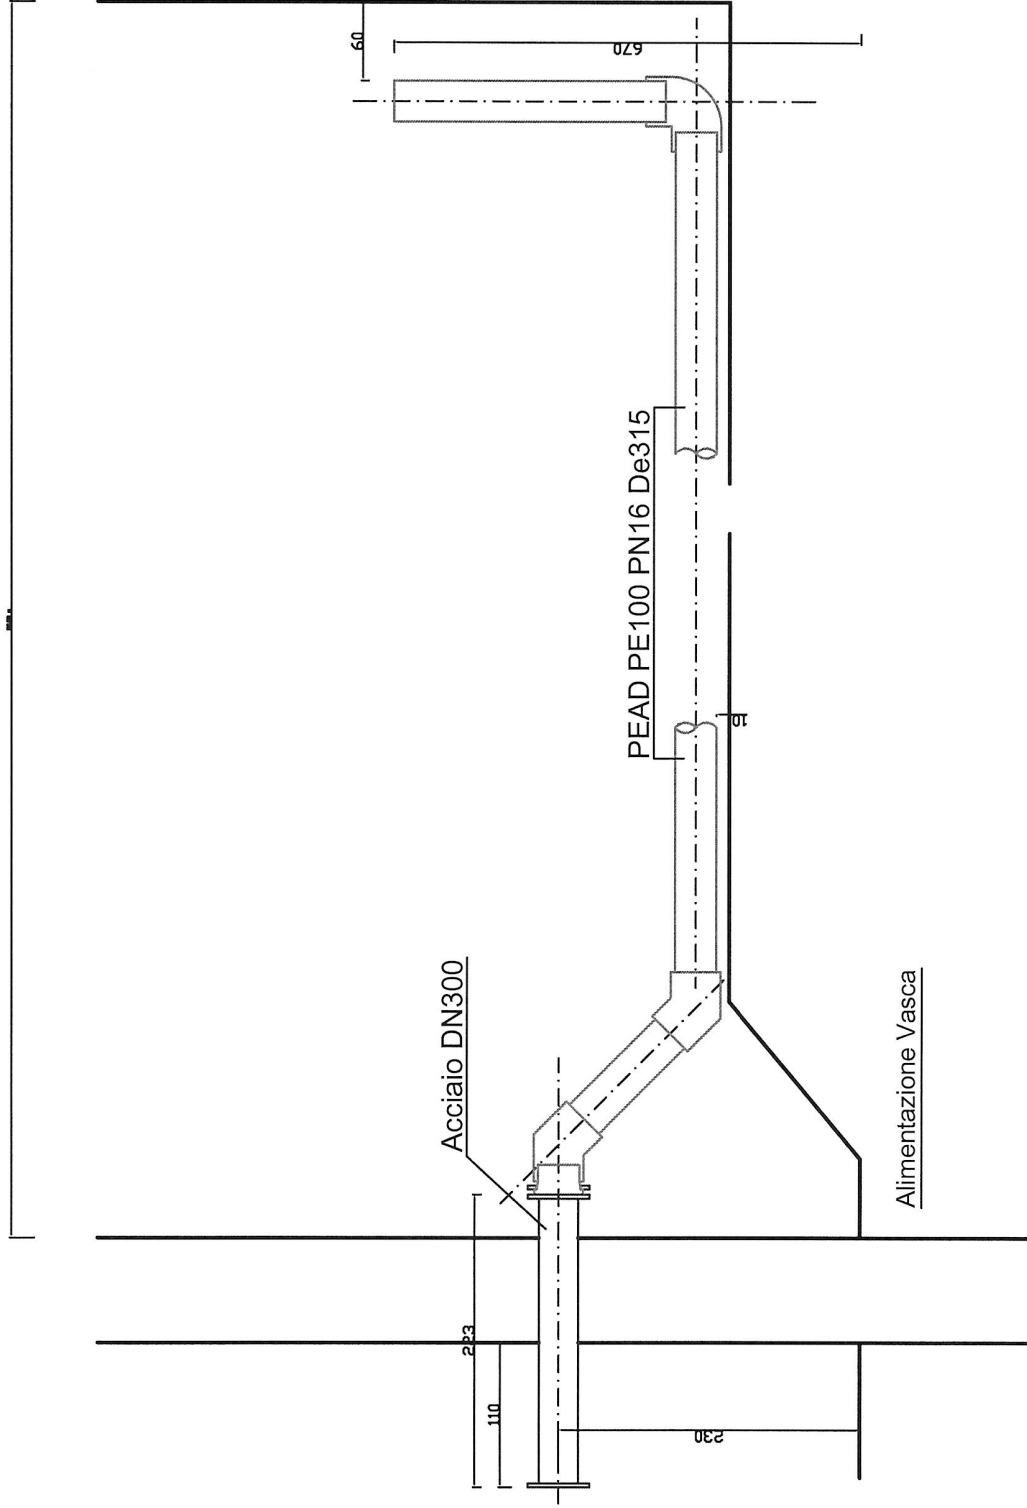

Schema Dimensionale Vasche Serbatoio Torrione Basso

Vasca Frontale Sez. B - B

Vasca Frontale Sez. B - B

Vasca Frontale Sez. B - B

Vasca Frontale Sez. B - B

Vasca Laterale Sez. C - C

Acciaio DN300

Scarico Vasca

Vasca Laterale Sez. C - C

Vasca Laterale Sez. C - C

Vasca Laterale Sez. C - C