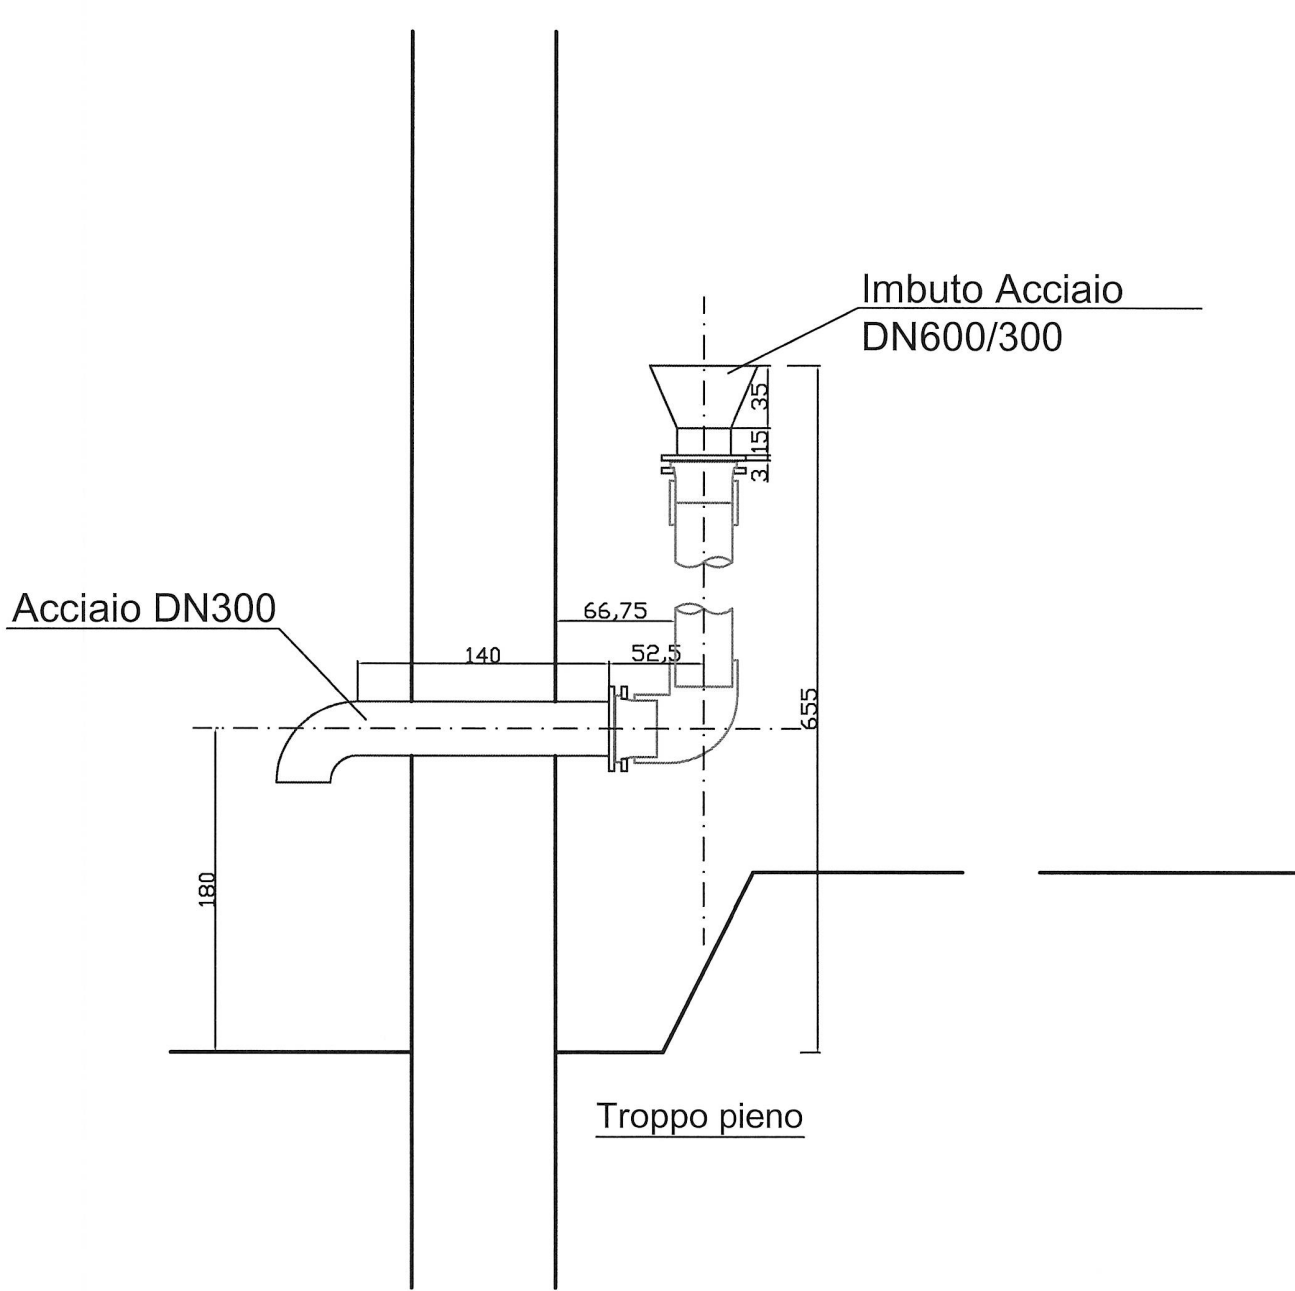

Schema Dimensionale Vasche Serbatoio Torrione Basso

Vasca Frontale Sez. B - B

Vasca Frontale Sez. B - B

Vasca Frontale Sez. B - B

Vasca Frontale Sez. B - B

Vasca Laterale Sez. C - C

Acciaio DN300

Scarico Vasca

Vasca Laterale Sez. C - C

Vasca Laterale Sez. C - C

Vasca Laterale Sez. C - C