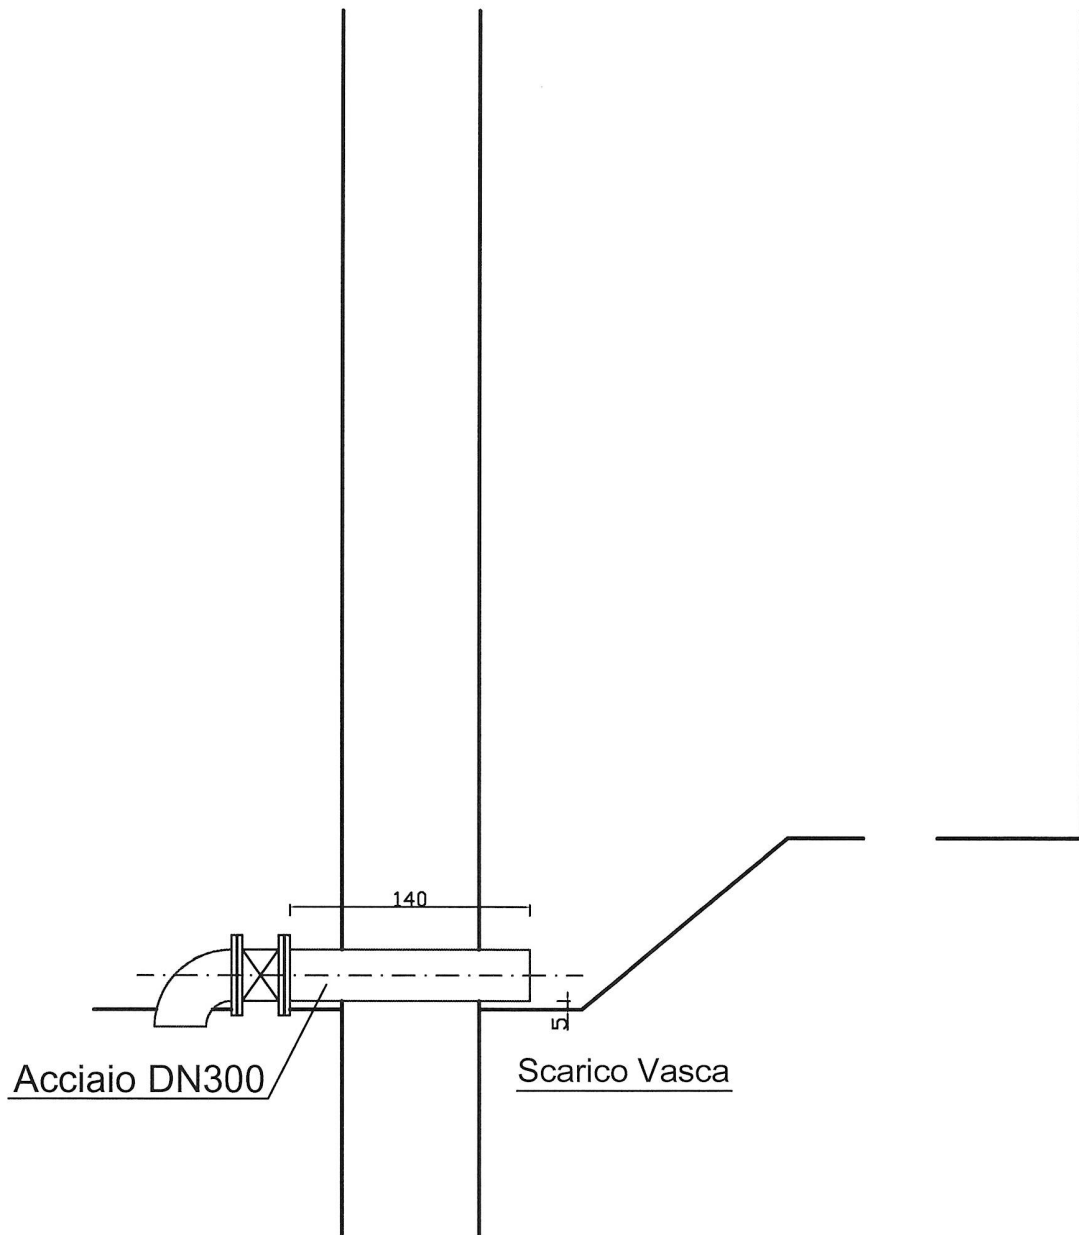

Schema Dimensionale Vasche Serbatoio Torrione Basso

Vasca Frontale Sez. B - B

Vasca Frontale Sez. B - B

Vasca Frontale Sez. B - B

Vasca Frontale Sez. B - B

Vasca Laterale Sez. C - C

Acciaio DN300

Scarico Vasca

Vasca Laterale Sez. C - C

Vasca Laterale Sez. C - C

Vasca Laterale Sez. C - C