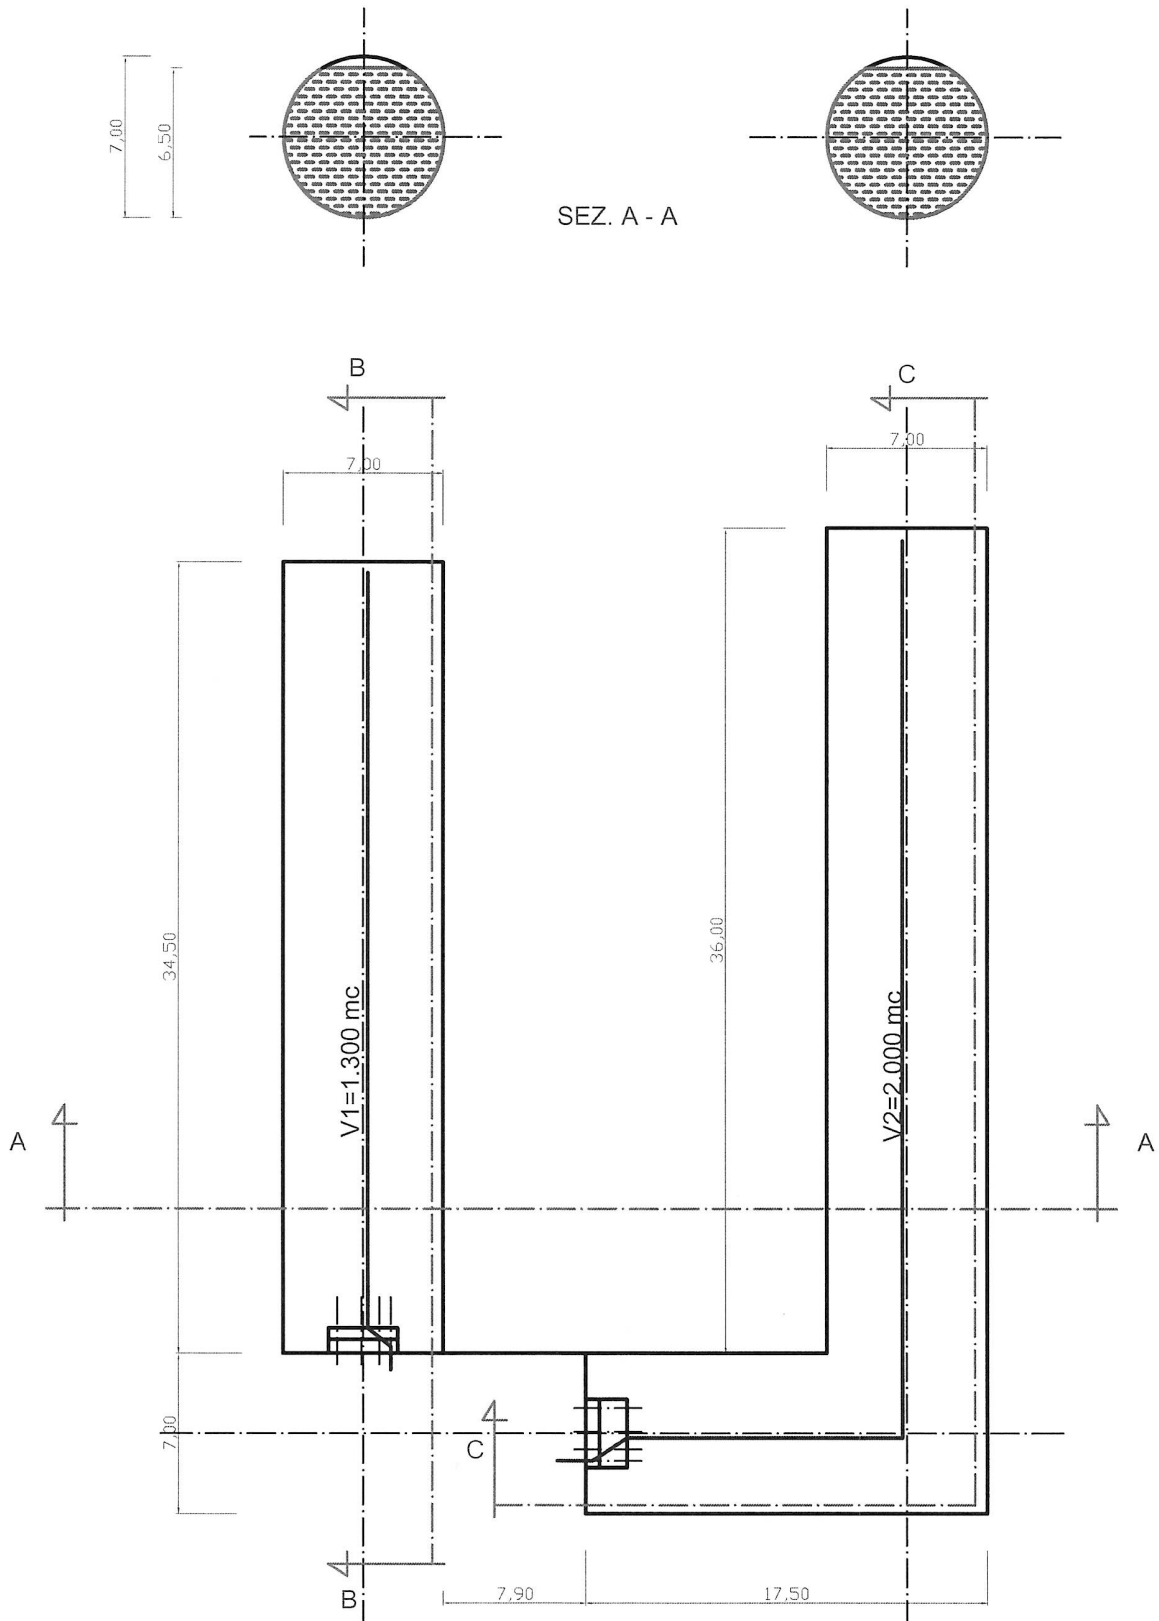

Schema Dimensionale Vasche Serbatoio Torrione Basso

Vasca Frontale Sez. B - B

Vasca Frontale Sez. B - B

Vasca Frontale Sez. B - B

Vasca Frontale Sez. B - B

Vasca Laterale Sez. C - C

Acciaio DN300

Scarico Vasca

Vasca Laterale Sez. C - C

Vasca Laterale Sez. C - C

Vasca Laterale Sez. C - C