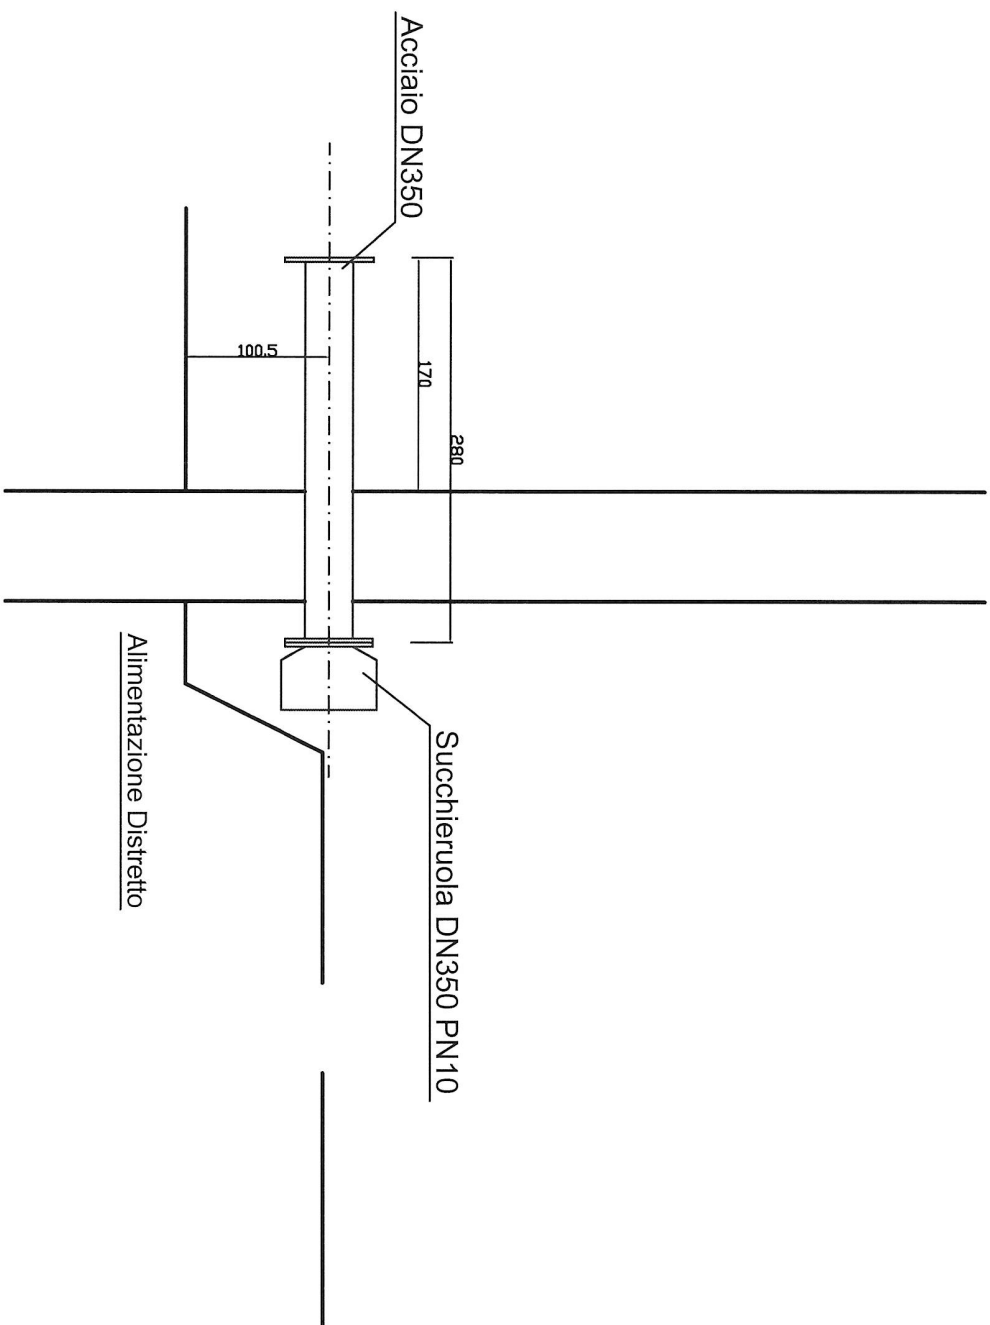

Schema Dimensionale Vasche Serbatoio Torrione Basso

Vasca Frontale Sez. B - B

Vasca Frontale Sez. B - B

Vasca Frontale Sez. B - B

Vasca Frontale Sez. B - B

Vasca Laterale Sez. C - C

Acciaio DN300

Scarico Vasca

Vasca Laterale Sez. C - C

Vasca Laterale Sez. C - C

Vasca Laterale Sez. C - C