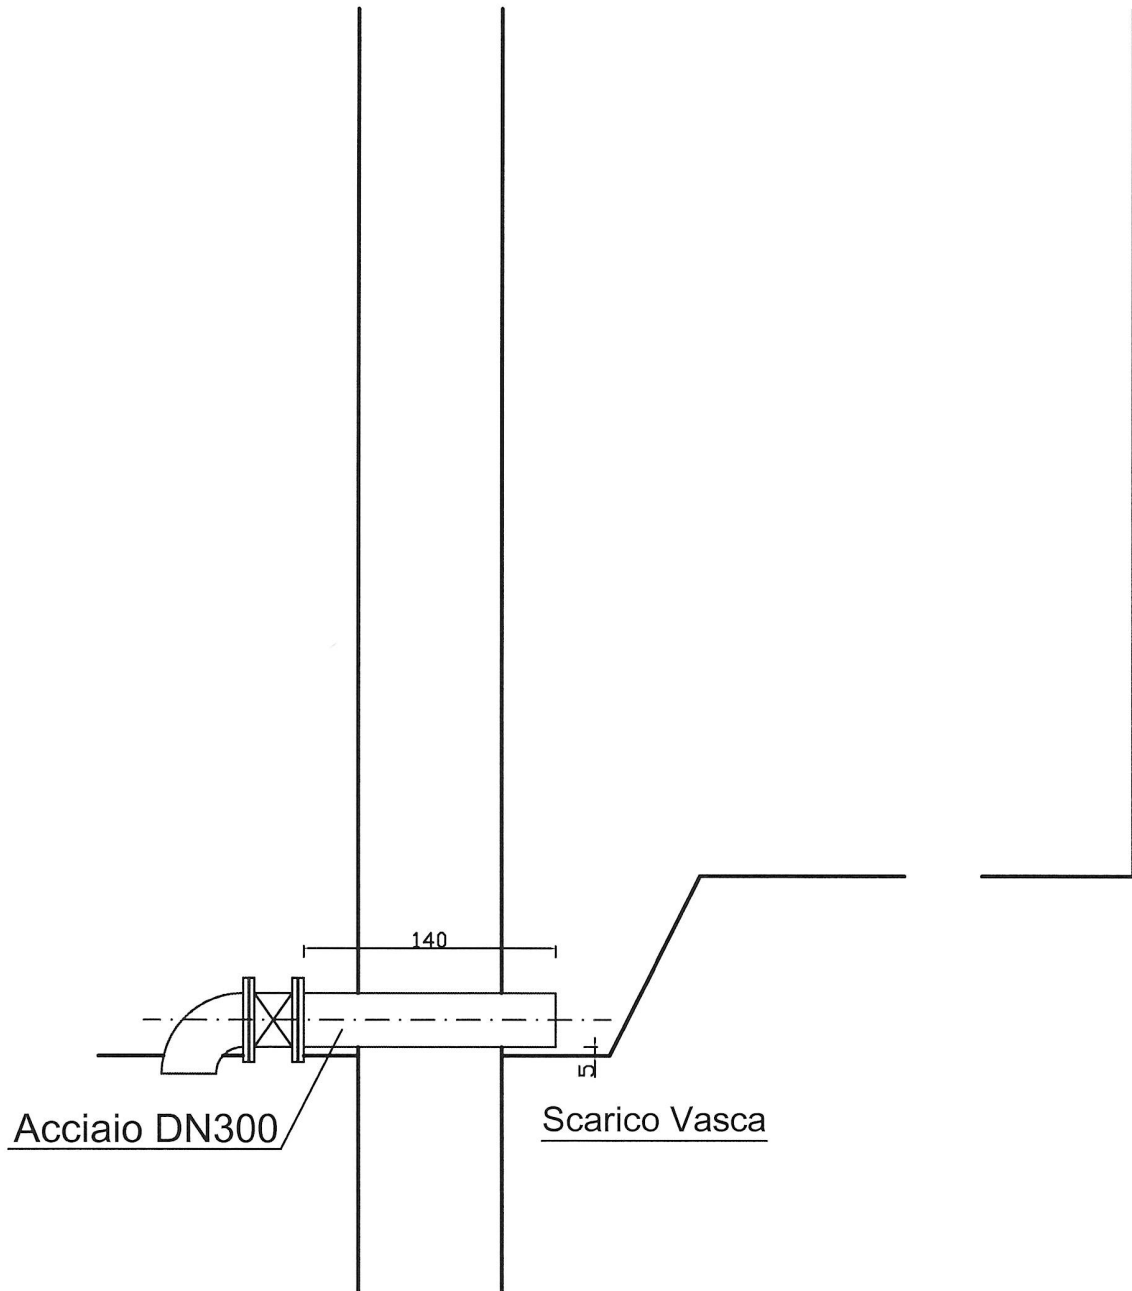

Schema Dimensionale Vasche Serbatoio Torrione Basso

Vasca Frontale Sez. B - B

Vasca Frontale Sez. B - B

Vasca Frontale Sez. B - B

Vasca Frontale Sez. B - B

Vasca Laterale Sez. C - C

Acciaio DN300

Scarico Vasca

Vasca Laterale Sez. C - C

Vasca Laterale Sez. C - C

Vasca Laterale Sez. C - C