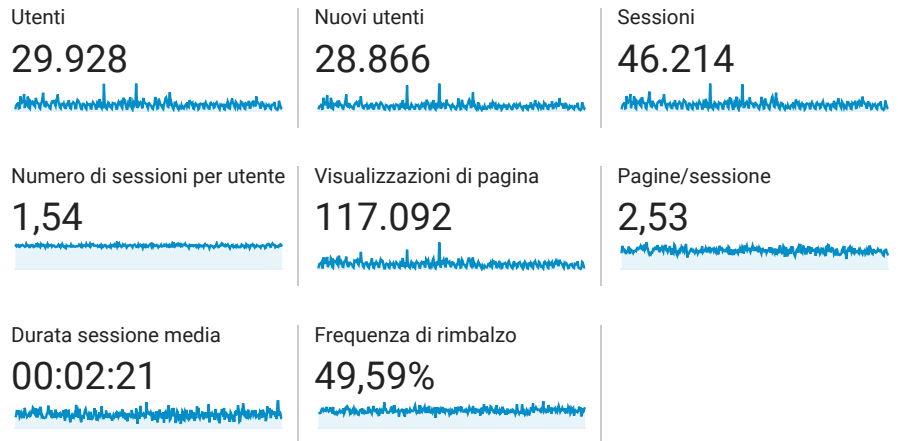

## Panoramica del pubblico

Tutti gli utenti  
100,00% Utenti

1 gen 2018 - 31 dic 2018

### Panoramica

■ New Visitor    ■ Returning Visitor

Lingua	Utenti	% Utenti
1. it-it	19.531	64,57%
2. it	8.714	28,81%
3. en-us	1.351	4,47%
4. fr	324	1,07%
5. en-gb	77	0,25%
6. (not set)	38	0,13%
7. en	35	0,12%
8. pt-br	23	0,08%
9. ru	17	0,06%
10. es-es	16	0,05%