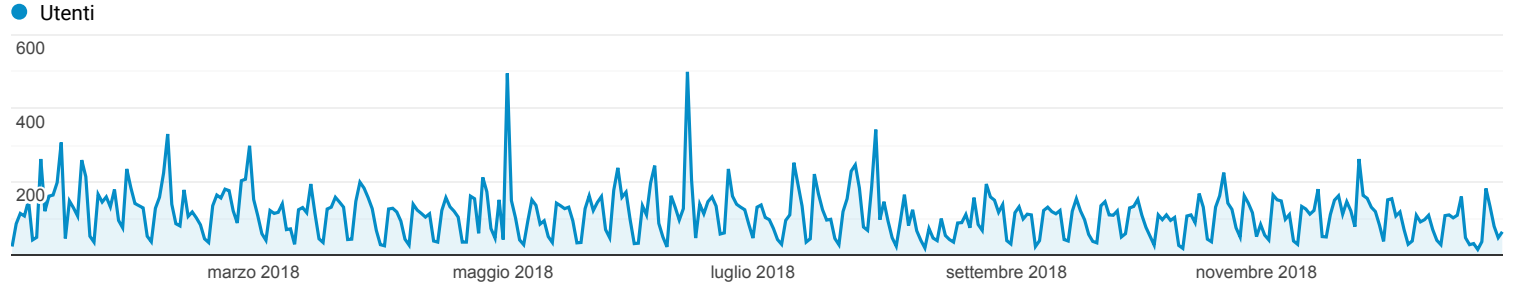

## Panoramica del pubblico

Tutti gli utenti  
100,00% Utenti

1 gen 2018 - 31 dic 2018

### Panoramica

■ New Visitor    ■ Returning Visitor

Lingua	Utenti	% Utenti
1. it-it	19.531	64,57%
2. it	8.714	28,81%
3. en-us	1.351	4,47%
4. fr	324	1,07%
5. en-gb	77	0,25%
6. (not set)	38	0,13%
7. en	35	0,12%
8. pt-br	23	0,08%
9. ru	17	0,06%
10. es-es	16	0,05%